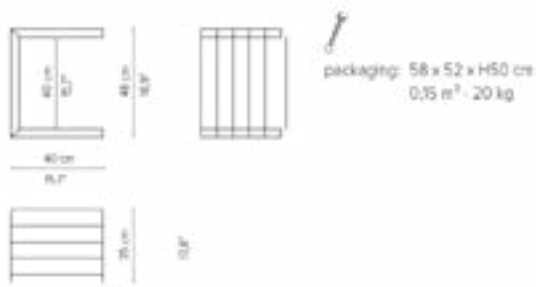

## TECHNICAL DRAWINGS

**C-TABLE**  
01285

**LOUNGER (LEGS)**  
01242 / 01243

**LOUNGER WHEELS**  
01244

**CABANA**  
01249-X