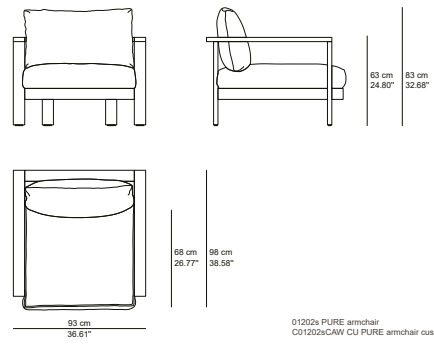

1-SEAT SOFA / ARMCHAIR

01202s