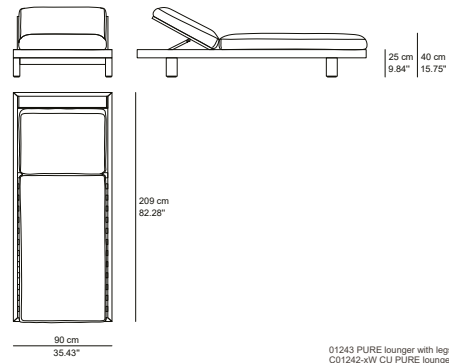

## TECHNICAL DRAWINGS

**C-TABLE**  
01285

**LOUNGER (LEGS)**  
01242 / 01243

**LOUNGER WHEELS**  
01244

**CABANA**  
01249-X