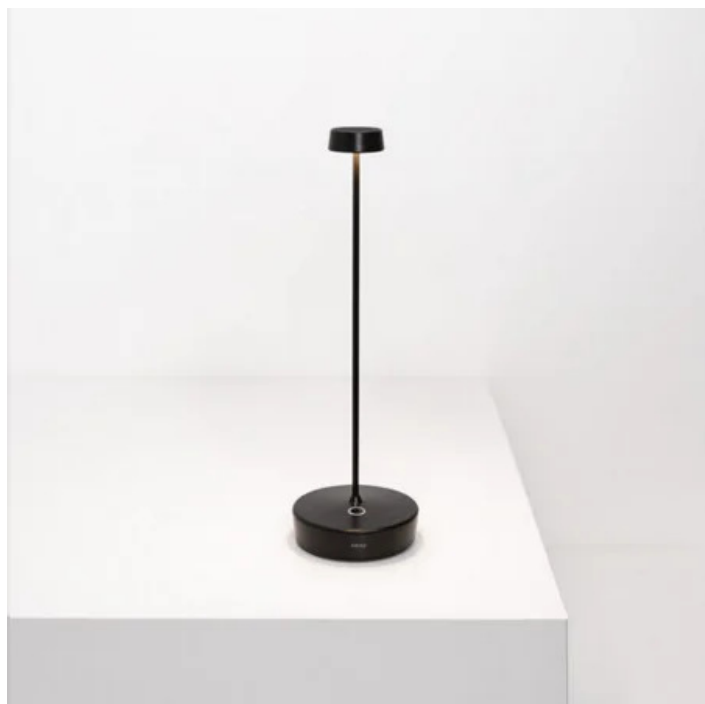

## Swap \_Tavolo

Swap è una lampada da tavolo a batteria, portatile e ricaricabile. Sulla base è presente un controllo "touch", che permette l'accensione e – rispetto alla precedente versione – anche la regolazione dell'intensità luminosa (dimmerazione a 4 step) e la selezione della temperatura di colore della luce tra 2200K, 2700K e 3000K. La nuova Swap inoltre ha altezza ridotta (29 cm).

Grazie a un alto indice di protezione, la lampada è utilizzabile anche all'esterno. Possiede un sistema di controllo elettronico che monitora e segnala l'autonomia residua della batteria, permettendo di ottimizzare le ricariche ed effettuarle sempre in maniera corretta.

Swap è personalizzabile con paralumi in vetro, ceramica o tessuto, acquistabili separatamente.

È dotata di base di ricarica a contatto; caricabatterie non incluso.

Ø 4,9 cm  
Ø 1,9 in

Ø 10 cm  
Ø 3,9 in

1,4 cm  
0,6 in

2,8 cm  
1,1 in

LED

dimmerabile

IP65